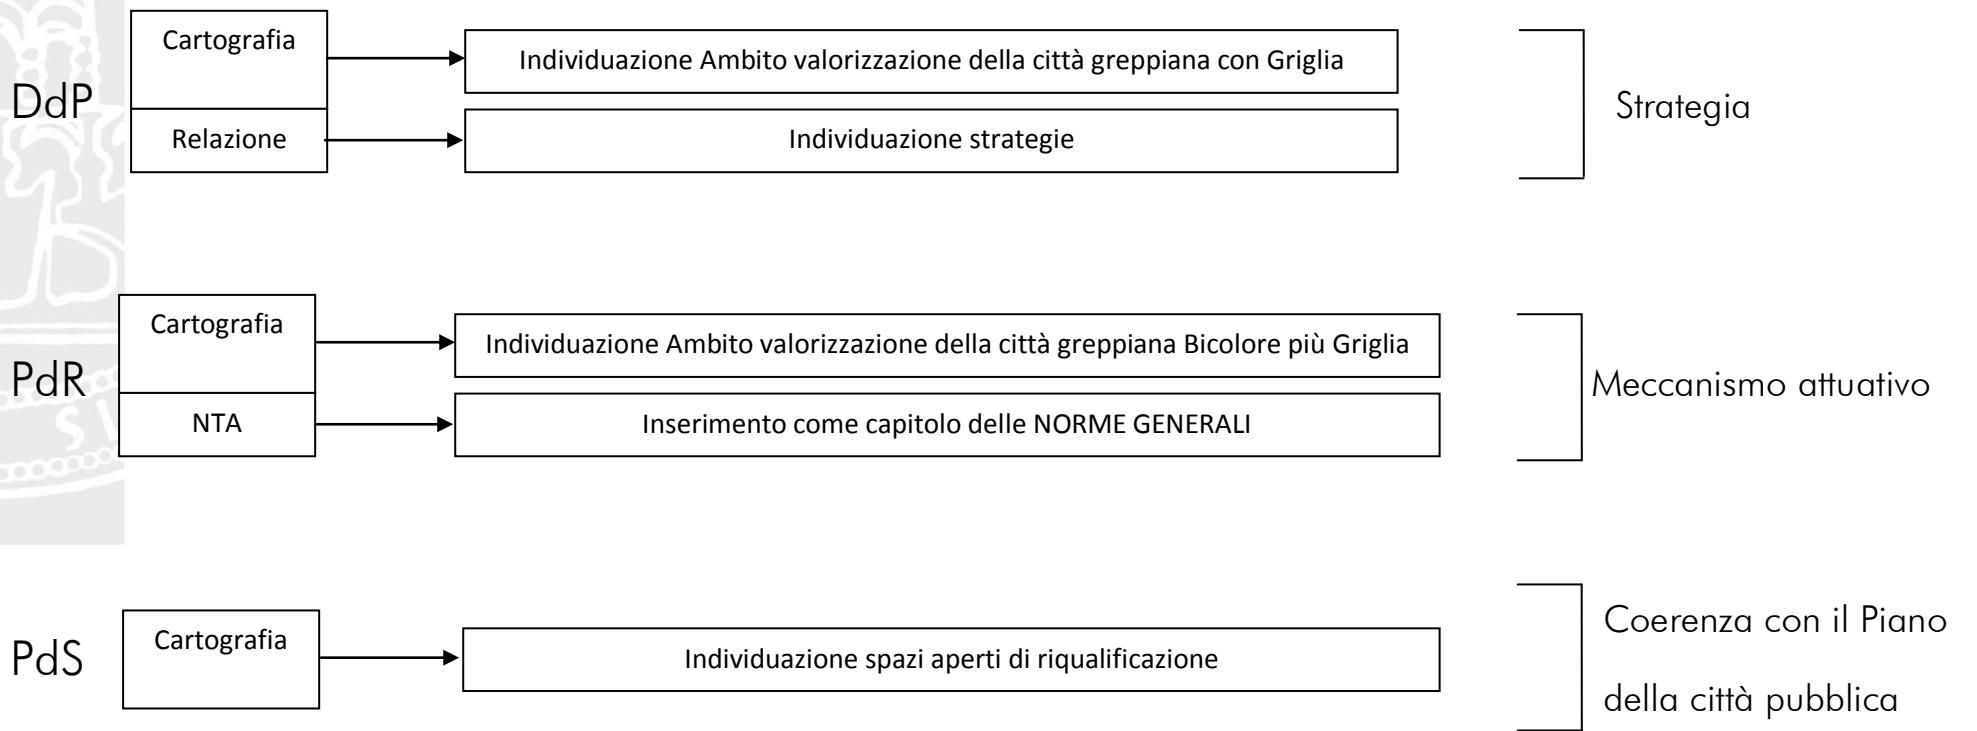

**Interrelazione PGT DALMINE – Ambito di valorizzazione città Greppiana**

**Regole per la valorizzazione della città Greppiana**

- Premessa

- Obiettivi Generali

- Riqualificazione
  - Qualità progettuale
- Integrazione NORME

- Azioni

- Perimetrazione
  - Individuazione griglia di reciprocità
  - Istituzione delle Procedura Progettuale
  - Istituzione del Regesto Esemplificativo
- Banca dati – informativa e monitoraggio delle trasformazioni

- Principi di Gestione e Controllo

- Interventi Ammessi

Gradualità del contributo

- Indicazioni Specifiche

- Tavoli di Partecipazione